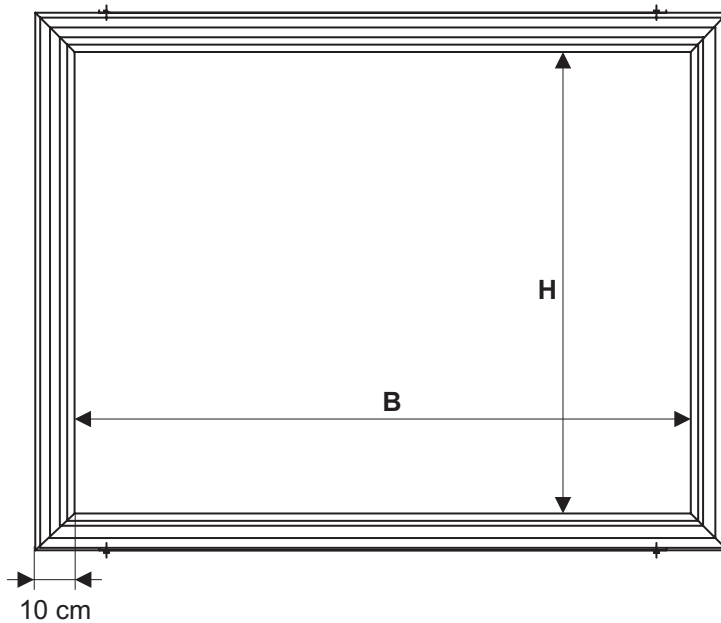

16:9

BE

BL

Hochwertige 16:9 Rahmenbildwand für das Heimkino.

Patentiertes Gewebetuch „PurMat II plus“ 0,8 Gain, PVC-frei, schwer entflammbar, sorgt für beste Planlage, exzellente Schärfe und Kontrast.

Durch seine unregelmäßige Struktur wird eine Moirébildung verhindert.

Es hat eine schwarze Rückseite und ist PVC-frei.

Samtbezogener Rahmen mit einer Breite von 10 cm.

Sonderanfertigung in anderen Formaten möglich (4:3, 16:10, 21:9).

| Leinwandtuch | Gain-Faktor |
|----------------|-------------|
| PurMat II Plus | 0,8 |

Diese Leinwand ist in folgenden Größen lieferbar

16:9

177x99, 199x121, 221x125, 244x137, 266x149, 288x162, 310x174, 332x187 cm

Die Maße beziehen sich auf das sichtbare Bild.

Technische Daten

| Art.Nr. | Bezeichnung | B x H | Tuch | Gewicht |
|---------|-------------|----------------|-------------|---------|
| 14844 | WS-OS Frame | 16:9 177x100cm | PurMatlplus | 12 kg |
| 14850 | WS-OS Frame | 16:9 199x112cm | PurMatlplus | 13 kg |
| 14851 | WS-OS Frame | 16:9 221x125cm | PurMatlplus | 14 kg |
| 14852 | WS-OS Frame | 16:9 244x137cm | PurMatlplus | 16 kg |
| 14853 | WS-OS Frame | 16:9 266x149cm | PurMatlplus | 18 kg |
| 14854 | WS-OS Frame | 16:9 332x187cm | PurMatlplus | 20 kg |