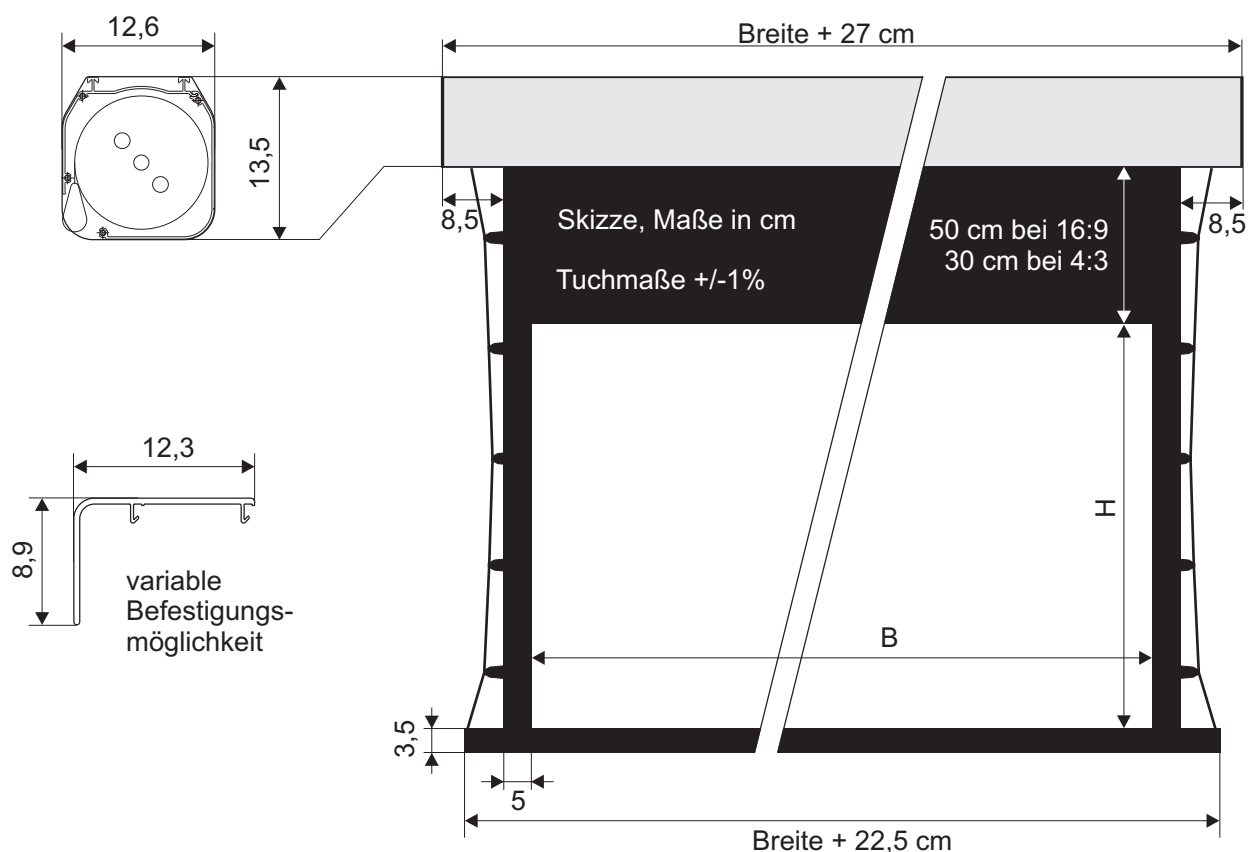

4:3

16:9

BE

BL

**Professionelle elektrische Projektionswand mit Seilspanntechnik im 4:3 und 16:9 Format.**

**Exakt flachhängendes Tuch durch links und rechts angeordnete Seile, die das Tuch optimal spannen. Das Leinwandtuch hat einen schwarzen Rand und schwarzen Vorlauf (Rand oben) für ein besonders kontrastreiches Bild, sowie eine schwarze Rückseite.**

**Variable Befestigungspunkte.  
Optional mit IR- oder Funk-Fernbedienung.**

**Neu: Auf Anfrage auch im 16:10 und 21:9 Format lieferbar.**

Leinwandtuch	Gain-Faktor
Home-Vision	1,2

**Diese Leinwand ist in folgenden Größen lieferbar**

<b>Standard 4:3</b>	183x137 .... 244x183 .... 305x229 cm
<b>Cinema 16:9</b>	183x103 .... 274x154 .... 406x228 cm

**Die Maße beziehen sich auf das sichtbare Bild.**

# Technische Daten

Art.Nr.	Bezeichnung	B x H	Tuch	Vorlauf	Gewicht
15278	WS-S-GrandCinema 4:3	183x137cm	Home Vision	30 cm	16 kg
15279	WS-S-GrandCinema 4:3	203x152cm	Home Vision	30 cm	17 kg
15280	WS-S-GrandCinema 4:3	213x160cm	Home Vision	30 cm	20 kg
15281	WS-S-GrandCinema 4:3	244x183cm	Home Vision	30 cm	23 kg
15282	WS-S-GrandCinema 4:3	274x206cm	Home Vision	30 cm	25 kg
15283	WS-S-GrandCinema 4:3	305x229 cm	Home Vision	30 cm	28 kg
15273	WS-S-GrandCinema 16:9	183x103 cm	Home Vision	50 cm	16 kg
15274	WS-S-GrandCinema 16:9	203x114 cm	Home Vision	50 cm	17 kg
15275	WS-S-GrandCinema 16:9	213x120 cm	Home Vision	50 cm	20 kg
15034	WS-S-GrandCinema 16:9	244x137cm	Home Vision	50 cm	23 kg
15276	WS-S-GrandCinema 16:9	274x154cm	Home Vision	50 cm	25 kg
15277	WS-S-GrandCinema 16:9	305x172 cm	Home Vision	50 cm	28 kg
15288	WS-S-GrandCinema 16:9	335x188 cm	Home Vision	50 cm	32 kg
15289	WS-S-GrandCinema 16:9	366x205 cm	Home Vision	50 cm	36 kg
15290	WS-S-GrandCinema 16:9	406x228 cm	Home Vision	50 cm	40 kg